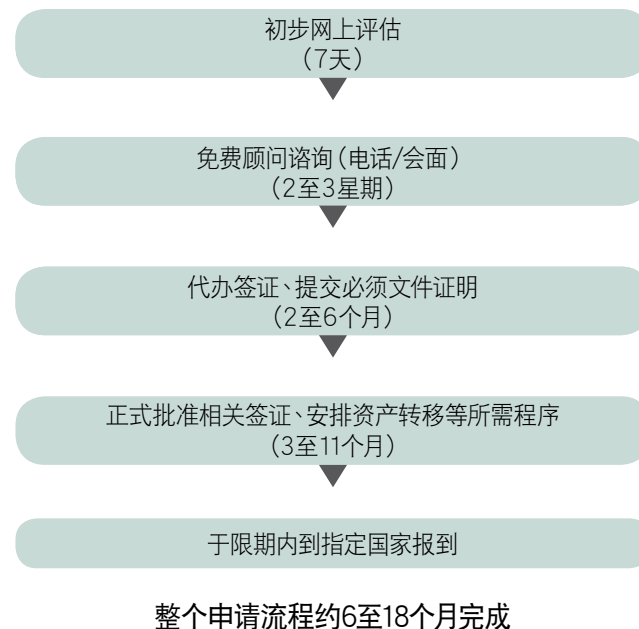

申请流程

集团简介

实德金融集团是实德环球集团旗下之金融集团，致力为投资者提供最优质的产品与服务，以及可堪信赖的专业顾问意见，旨在成为投资者的首选金融机构。

自九十年代后期成立以来，本集团已跃升为本港领先的金融服务公司之一，提供一系列金融产品及服务，包括证券、外汇、贵金属等买卖，以及企业融资、资产管理、保险、物业贷款、海外升学及移民等一站式服务，协助投资者达到投资目标。

实德环球集团创办于90年代，经营之核心业务包括金融、地产发展及代理以及餐饮，而旗下上市公司实德环球有限公司经营旅游及物业投资业务，并透过其旗舰投资项目——十六浦参与娱乐相关业务。

实德金融集团

电话：(852) 3101 8163
传真：(852) 3104 0905
电邮：info@successfn.com
网址：www.successfn.com
地址：香港湾仔港湾道23号鹰君中心16楼

免责声明

本文所包含资讯只作一般用途。相关的移民与签证问题叙述，不具备法律效力，也不能作为律师与客户交流的文字依据。有关移民政策方面的法律建议，潜在的投资者不应该依赖这里的文字内容做出任何决定。投资者应该依据官方发布的文件、资讯，以及从自己的专业投资顾问和法律顾问那里获得有效建议，来指导投资。

本公司并不保证本文所载资料正确，亦不会就申请过程作出任何保证，亦不保证申请人可成功申请该计划。所有移民顾问都不能视为移民律师或者法律顾问，且不会擅自解读移民法律，或者提供法律方面的专业建议、法律服务或者投资建议。本文提供的信息仅供参考，本公司可随时修改而不另行通知。如需要法律方面的建议，请咨询我们的专业的移民律师。每个投资人的情况均有所不同。