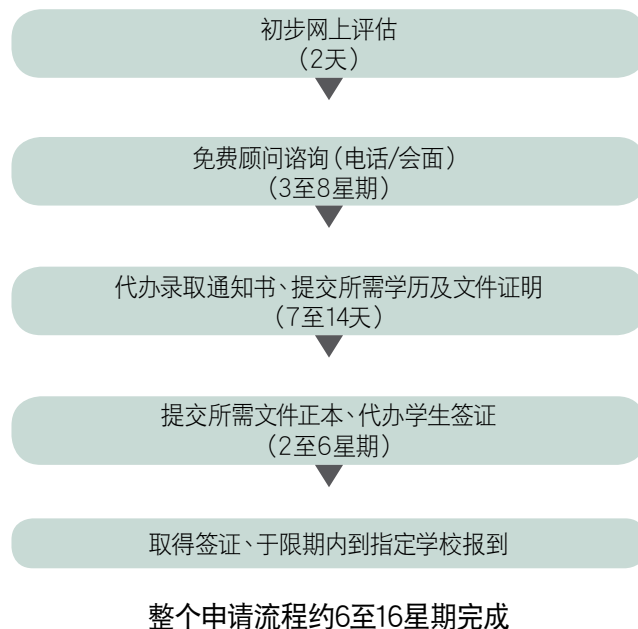

服务范围

网上评估

网上评估表格
(海外升学)

网上评估表格
(移民)

海外升学及游学团

本公司为客户提供一站式海外升学服务，并由专业团队负责为客户代办美加及澳洲等热门地区学校留学申请、签证及当地生活等安排。本公司的专业服务，为客户简化申请程序，让客户可于最快6星期内完成相关申请。本公司亦与美加院校合作，协办短期游学活动，为未来海外升学作好准备。

申请流程

移民